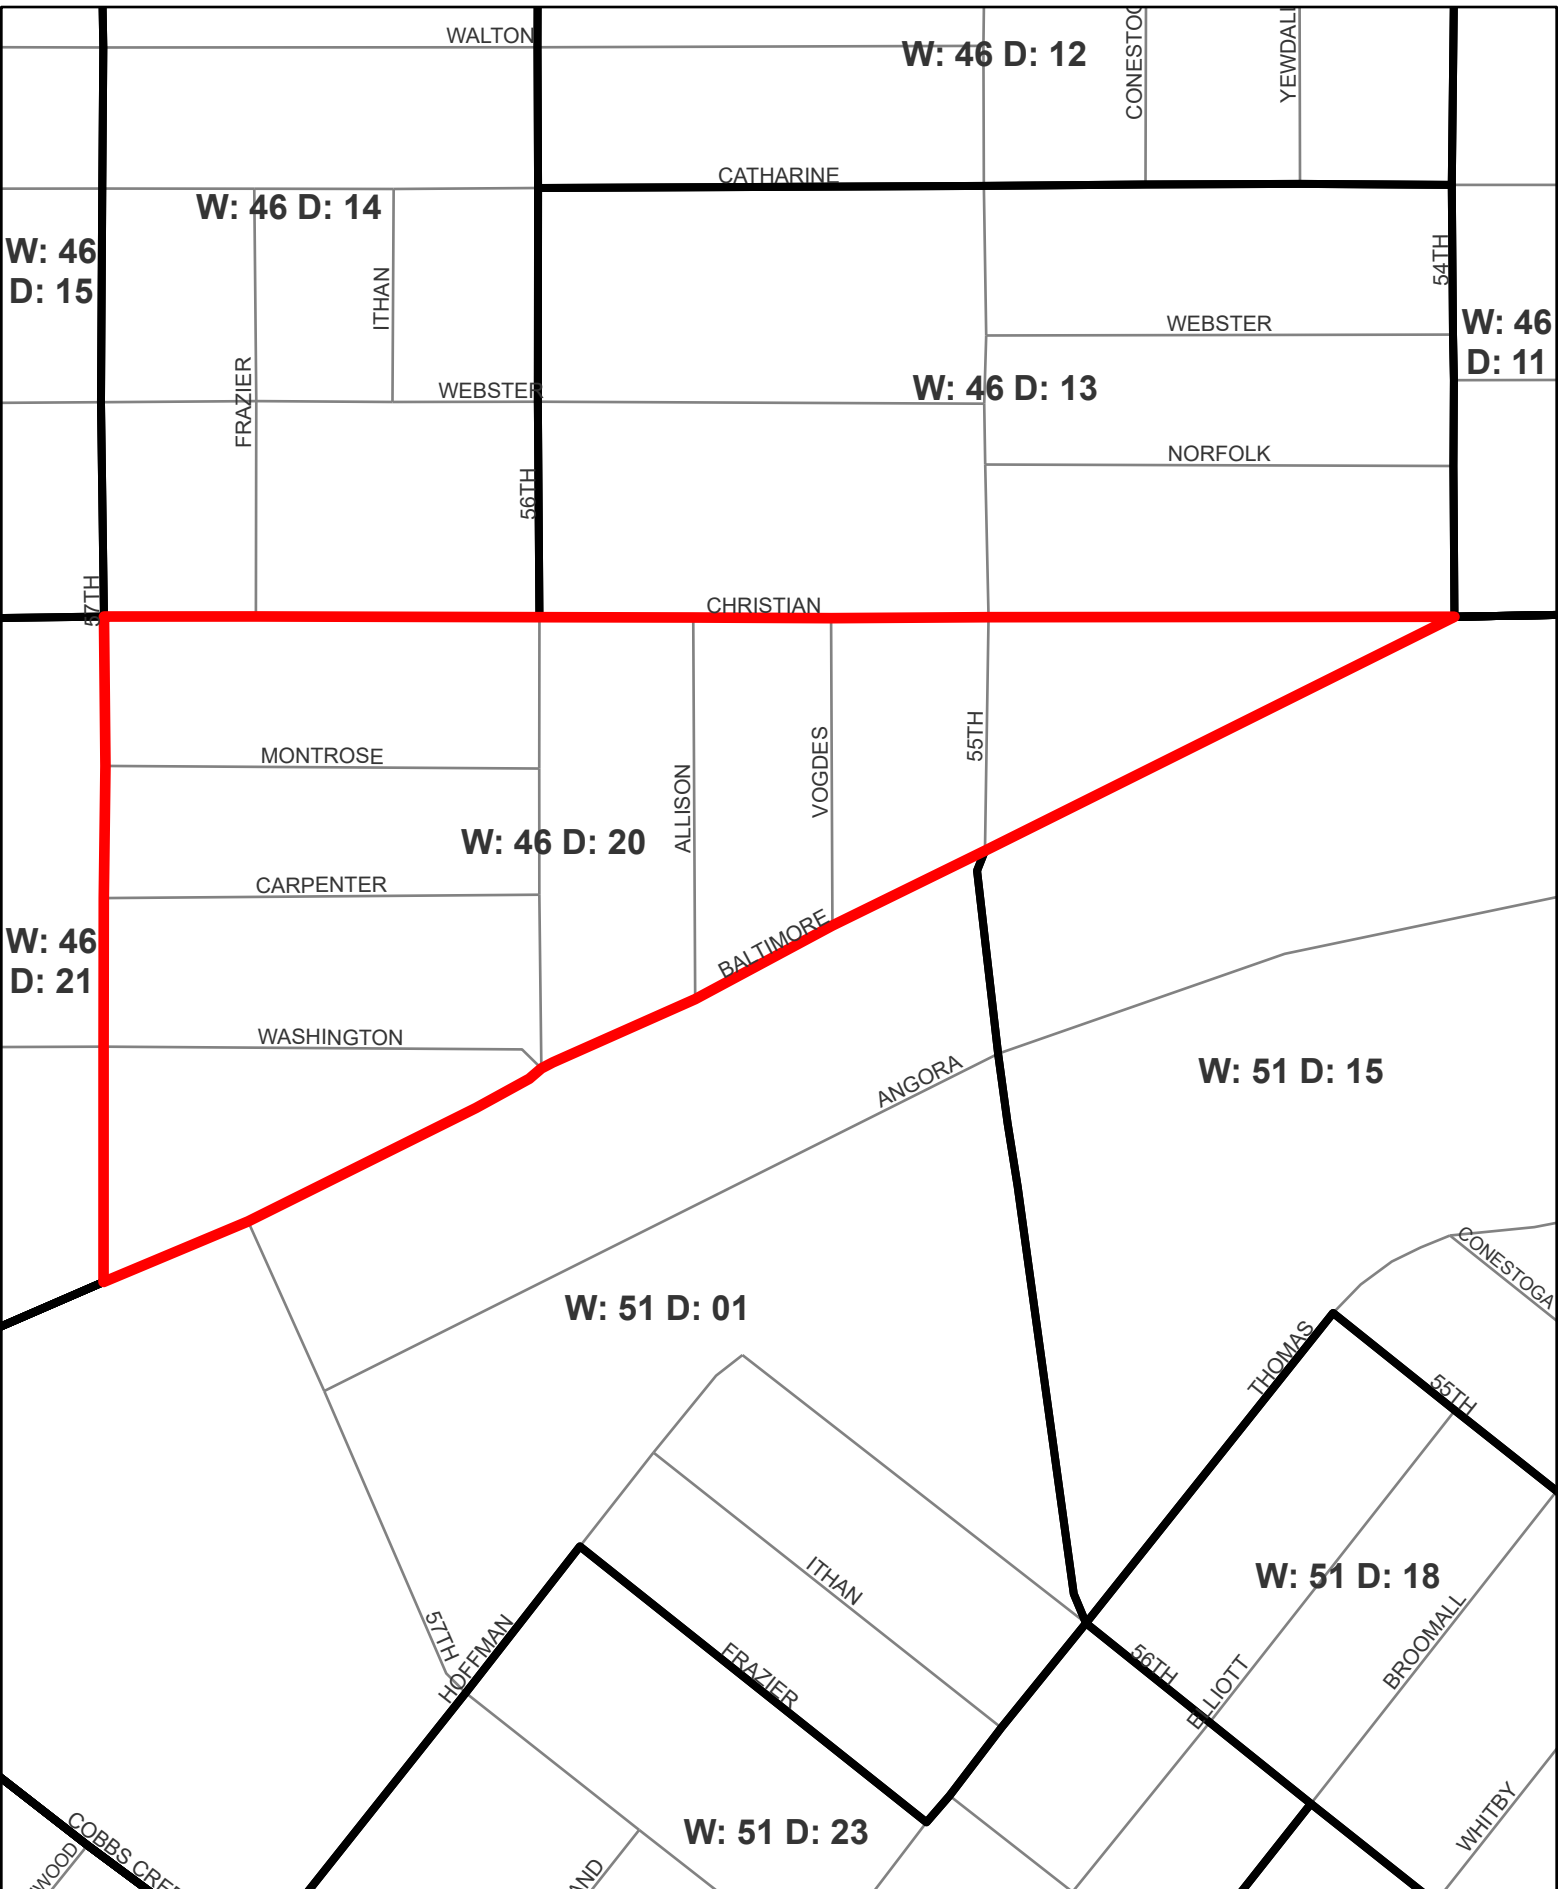

PINE

W: 46 D: 19

47TH

48TH

46TH

W: 46
D: 07

OSAGE

W: 46
D: 18

LARCHWOOD

W: 46 D: 01

HAZEL

0 0.04 0.08

Miles

Ward Division: 4620

Ward Division: 4621

W: 46 D: 15

W: 03 D: 15

58TH

W: 46 D: 21

57TH

W: 46 D: 20

WASHINGTON

ALTER

W: 03 D: 16