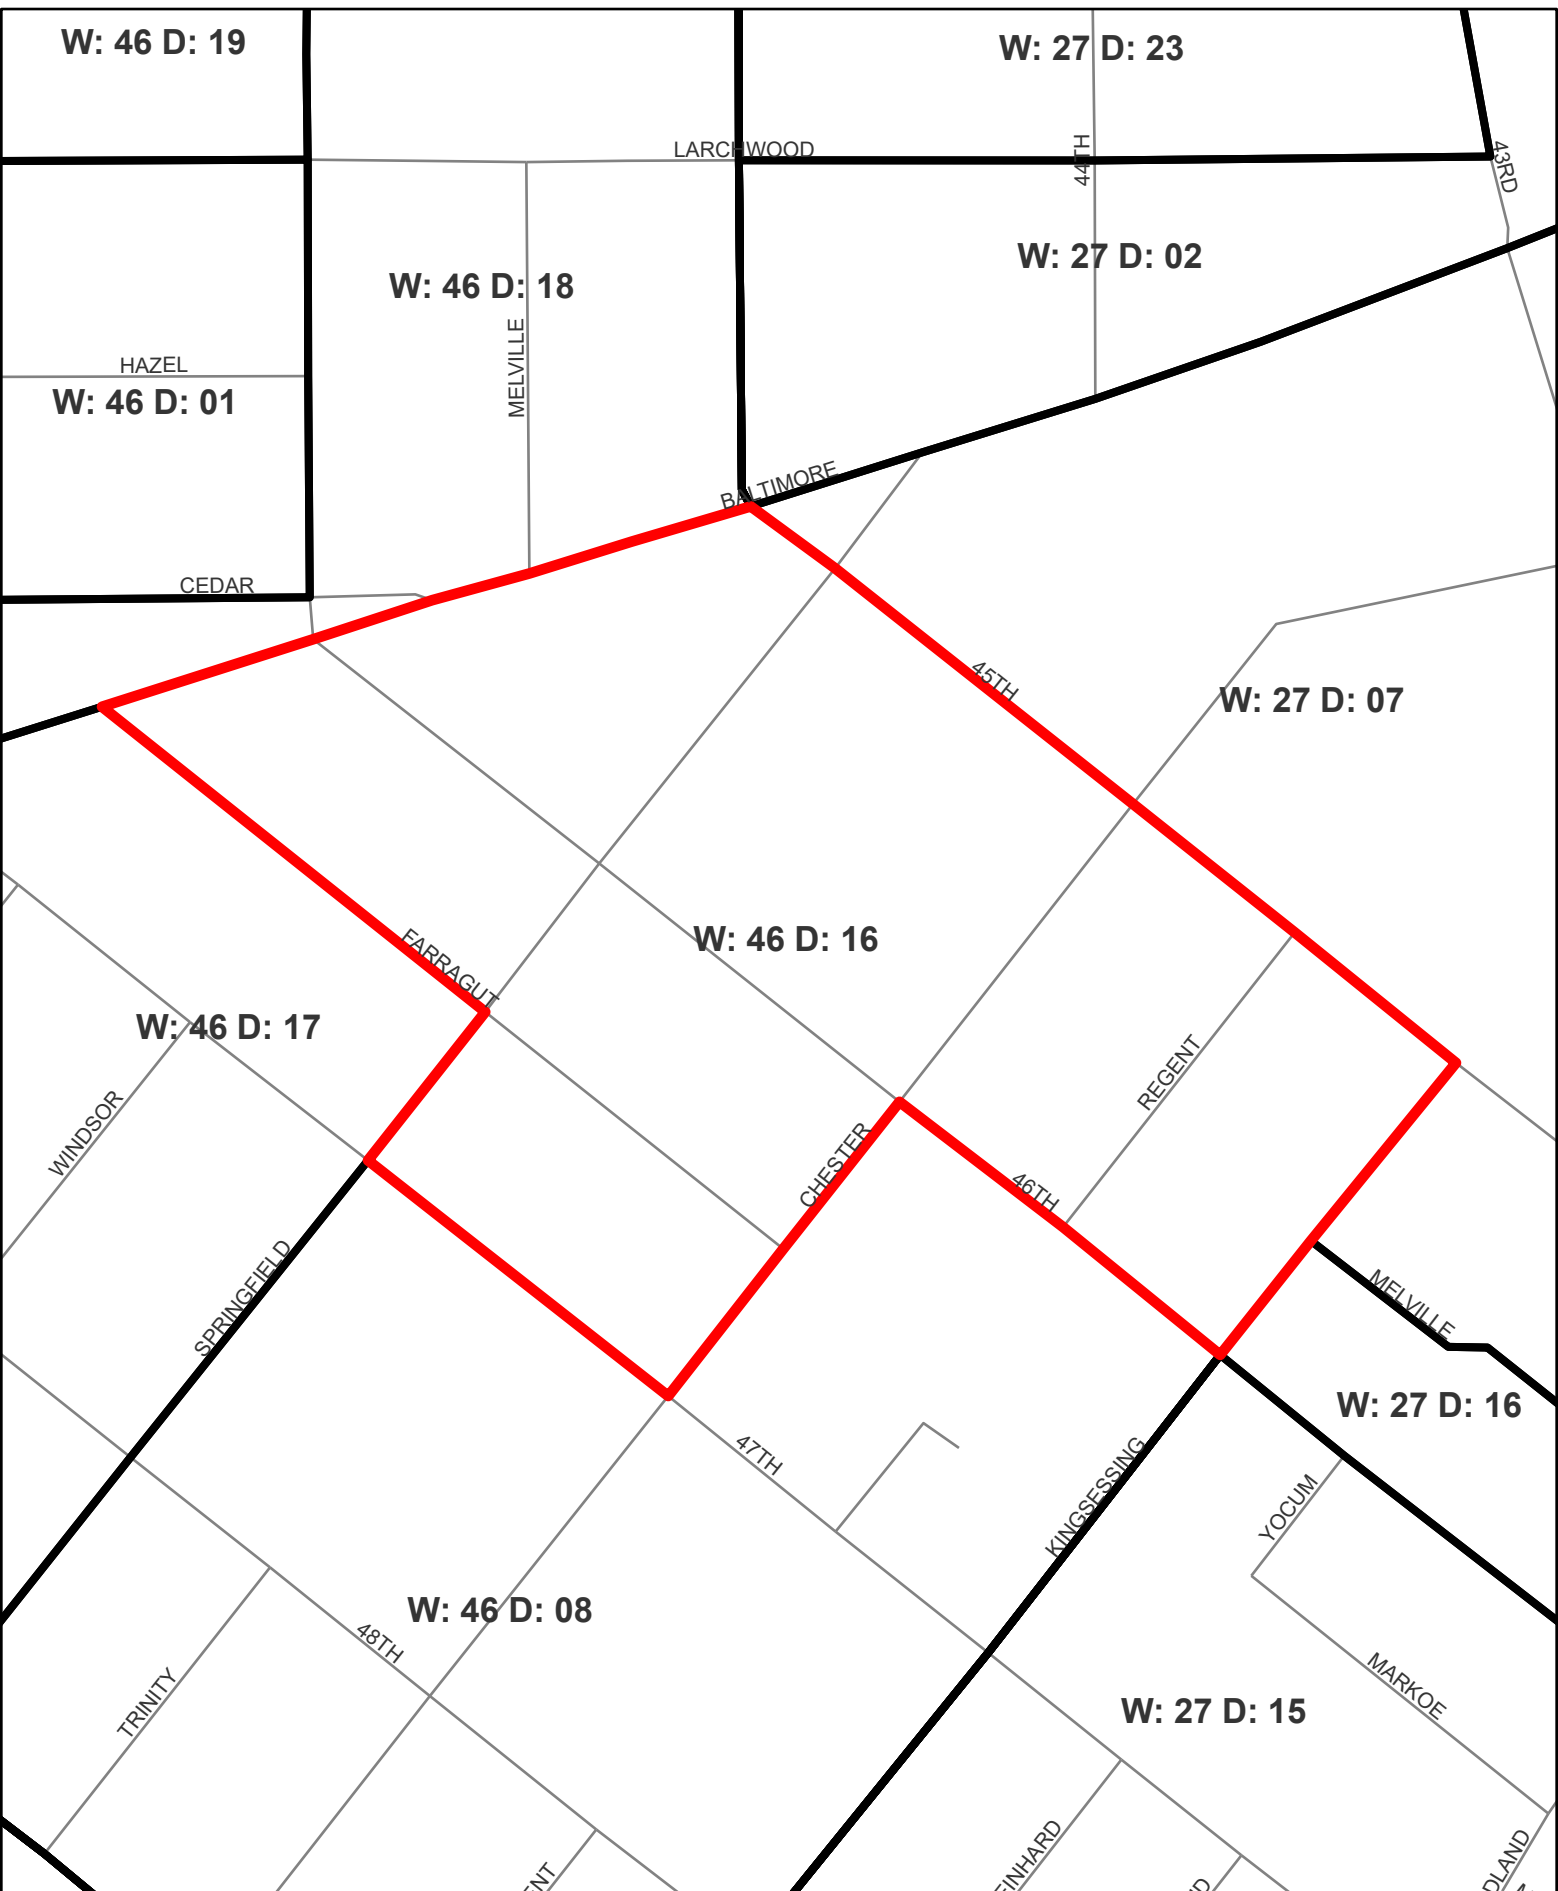

Ward Division: 4616