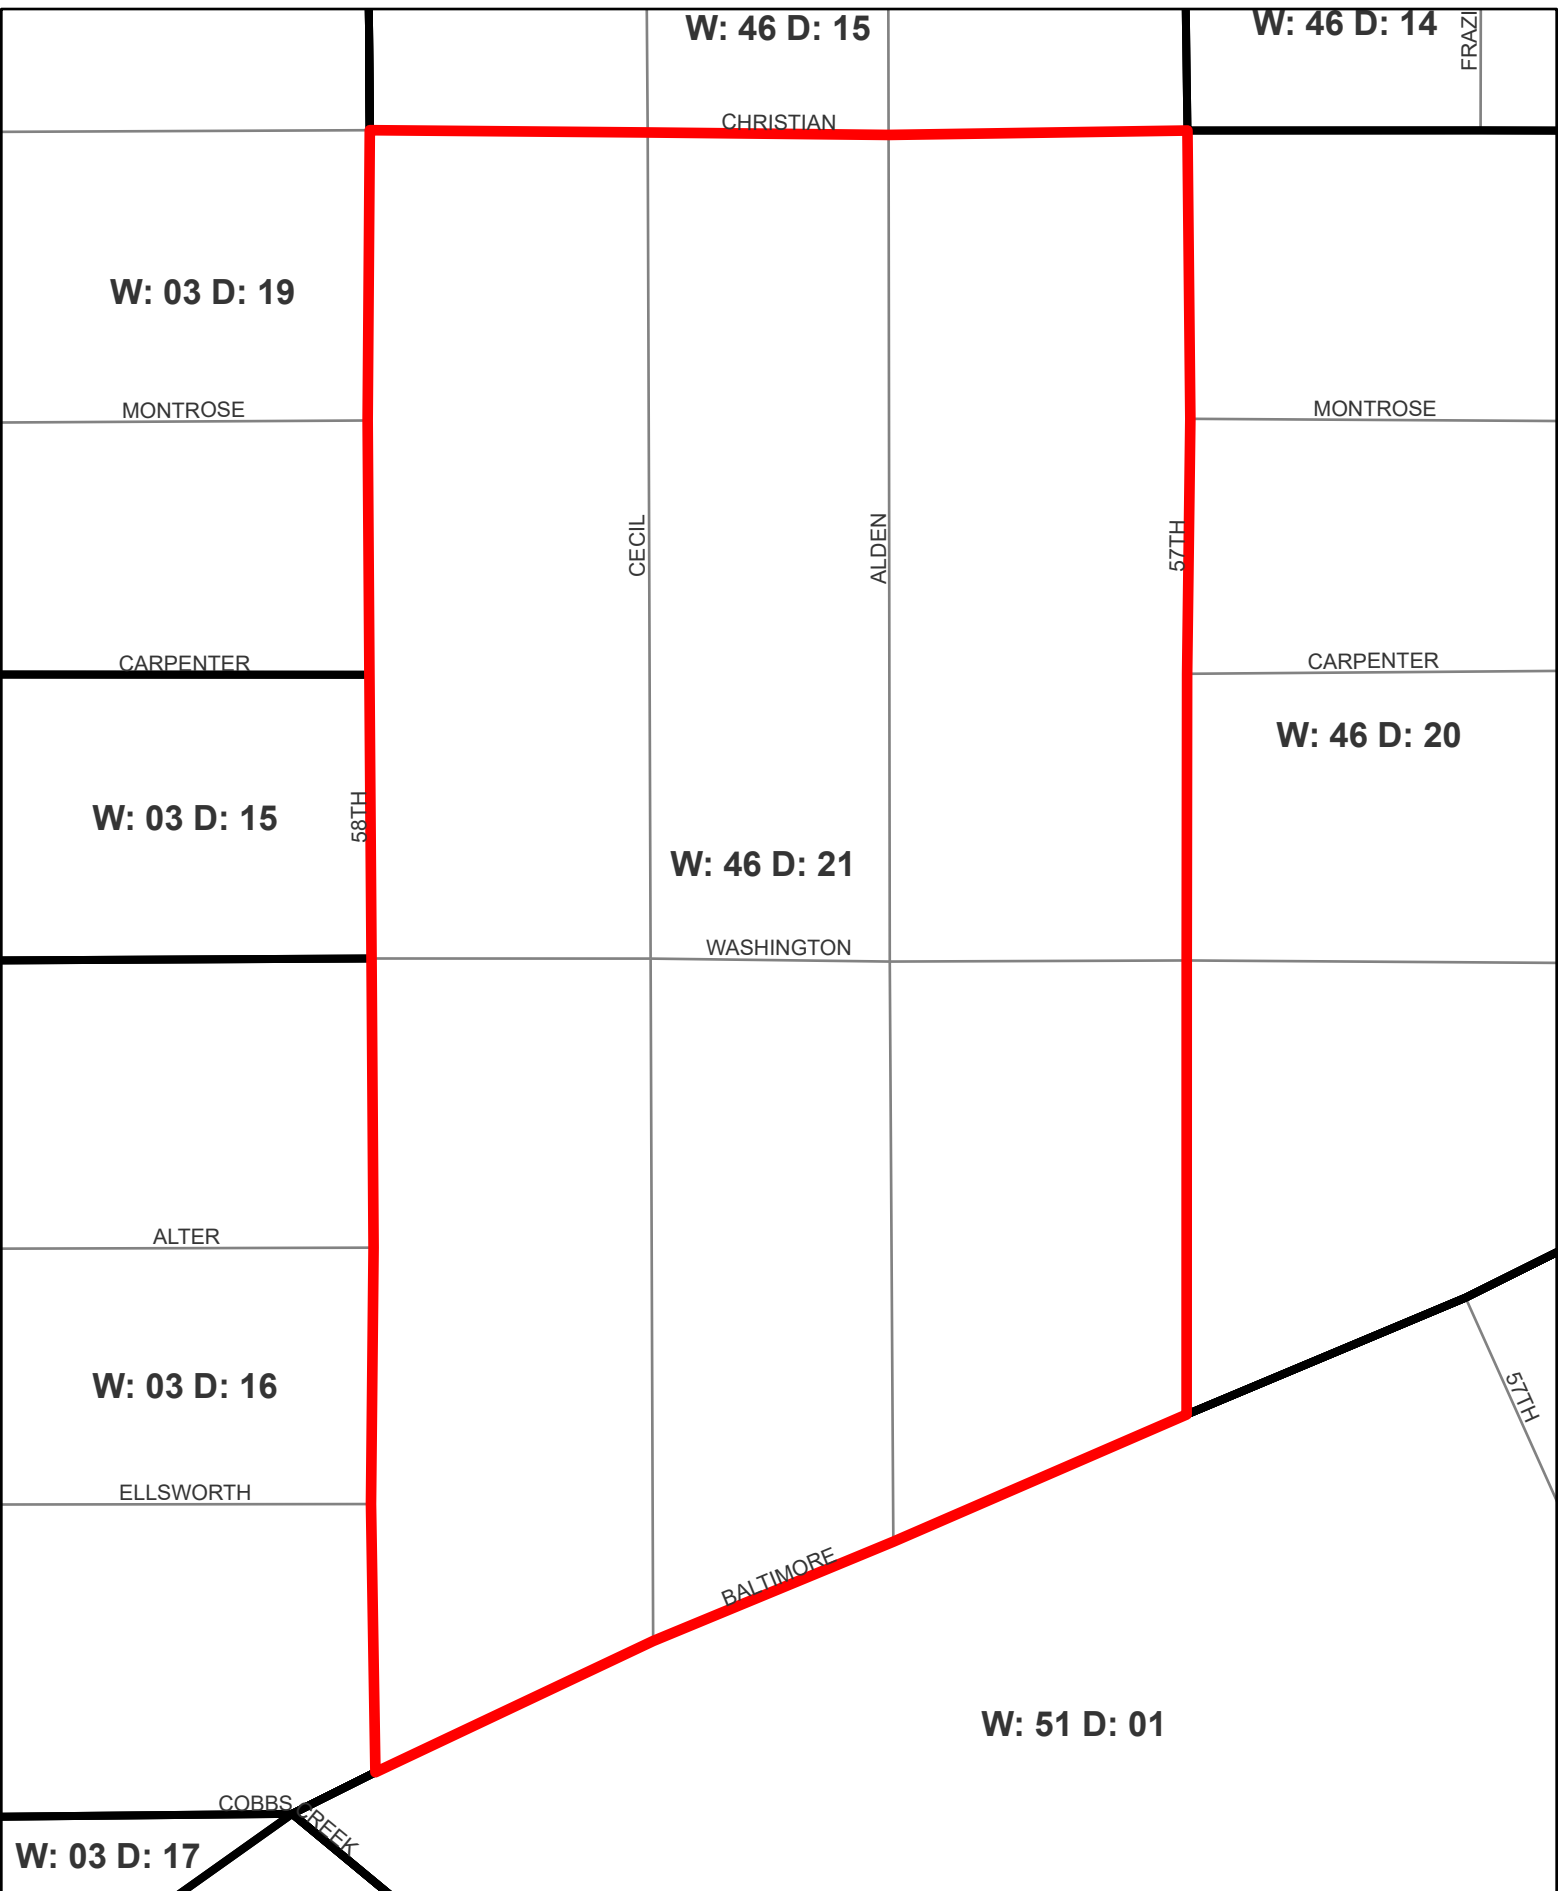

PINE

W: 46 D: 19

47TH

48TH

46TH

W: 46
D: 07

OSAGE

W: 46
D: 18

LARCHWOOD

W: 46 D: 01

HAZEL

0 0.04 0.08

Miles

Ward Division: 4620

Ward Division: 4621

W: 46 D: 15

W: 03 D: 15

58TH

W: 46 D: 21

57TH

W: 46 D: 20

WASHINGTON

ALTER

W: 03 D: 16