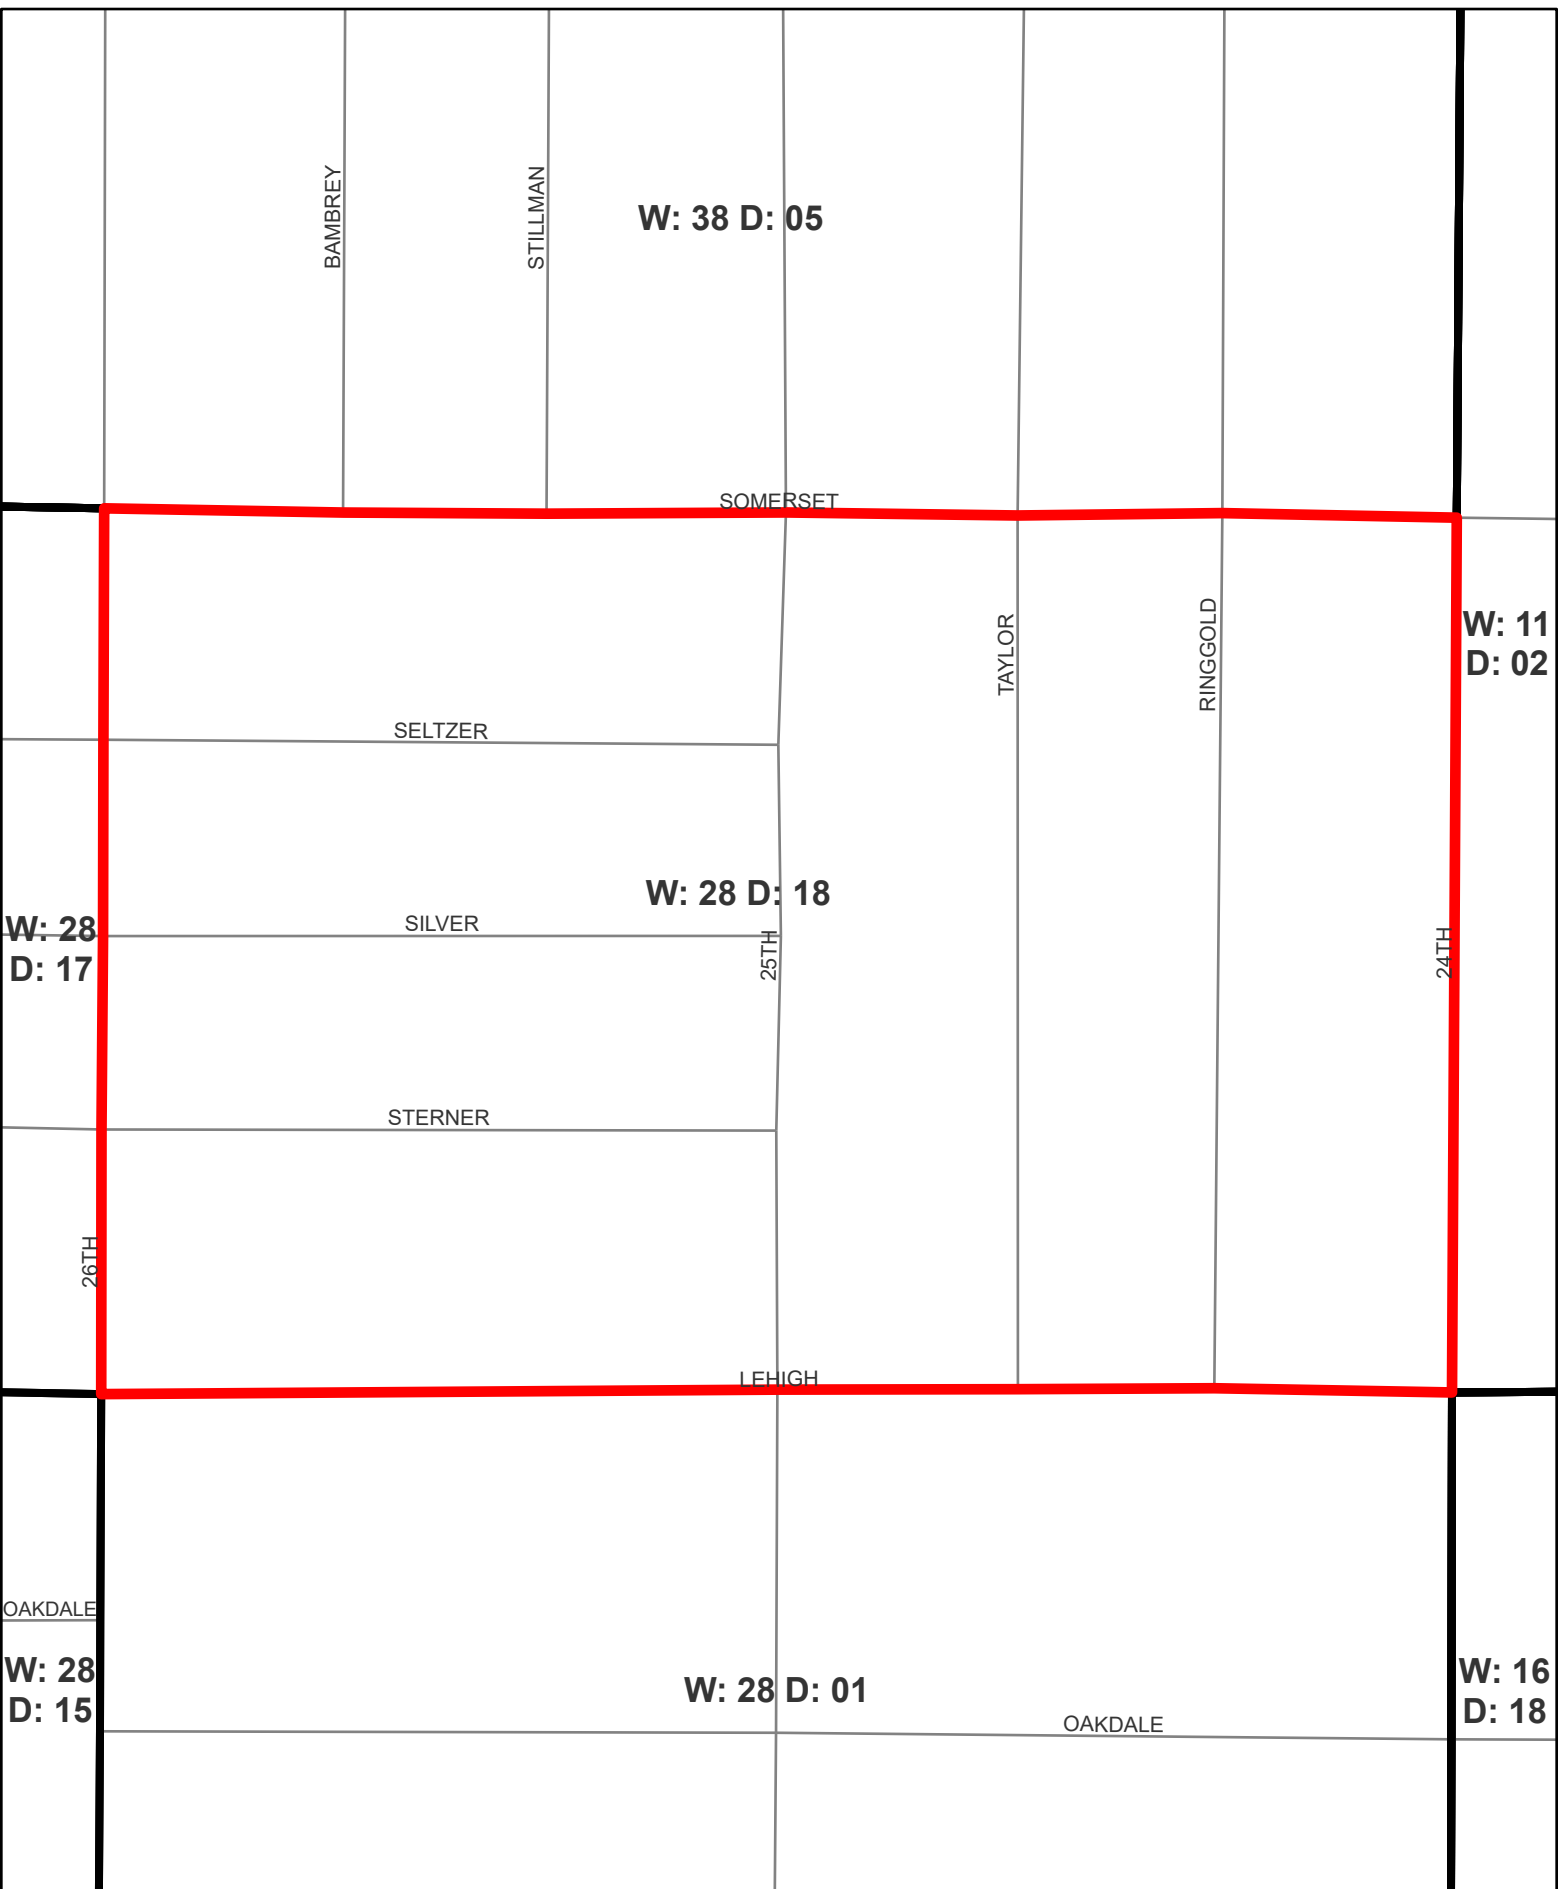

Ward Division: 2818

0 0.03 0.06

Miles