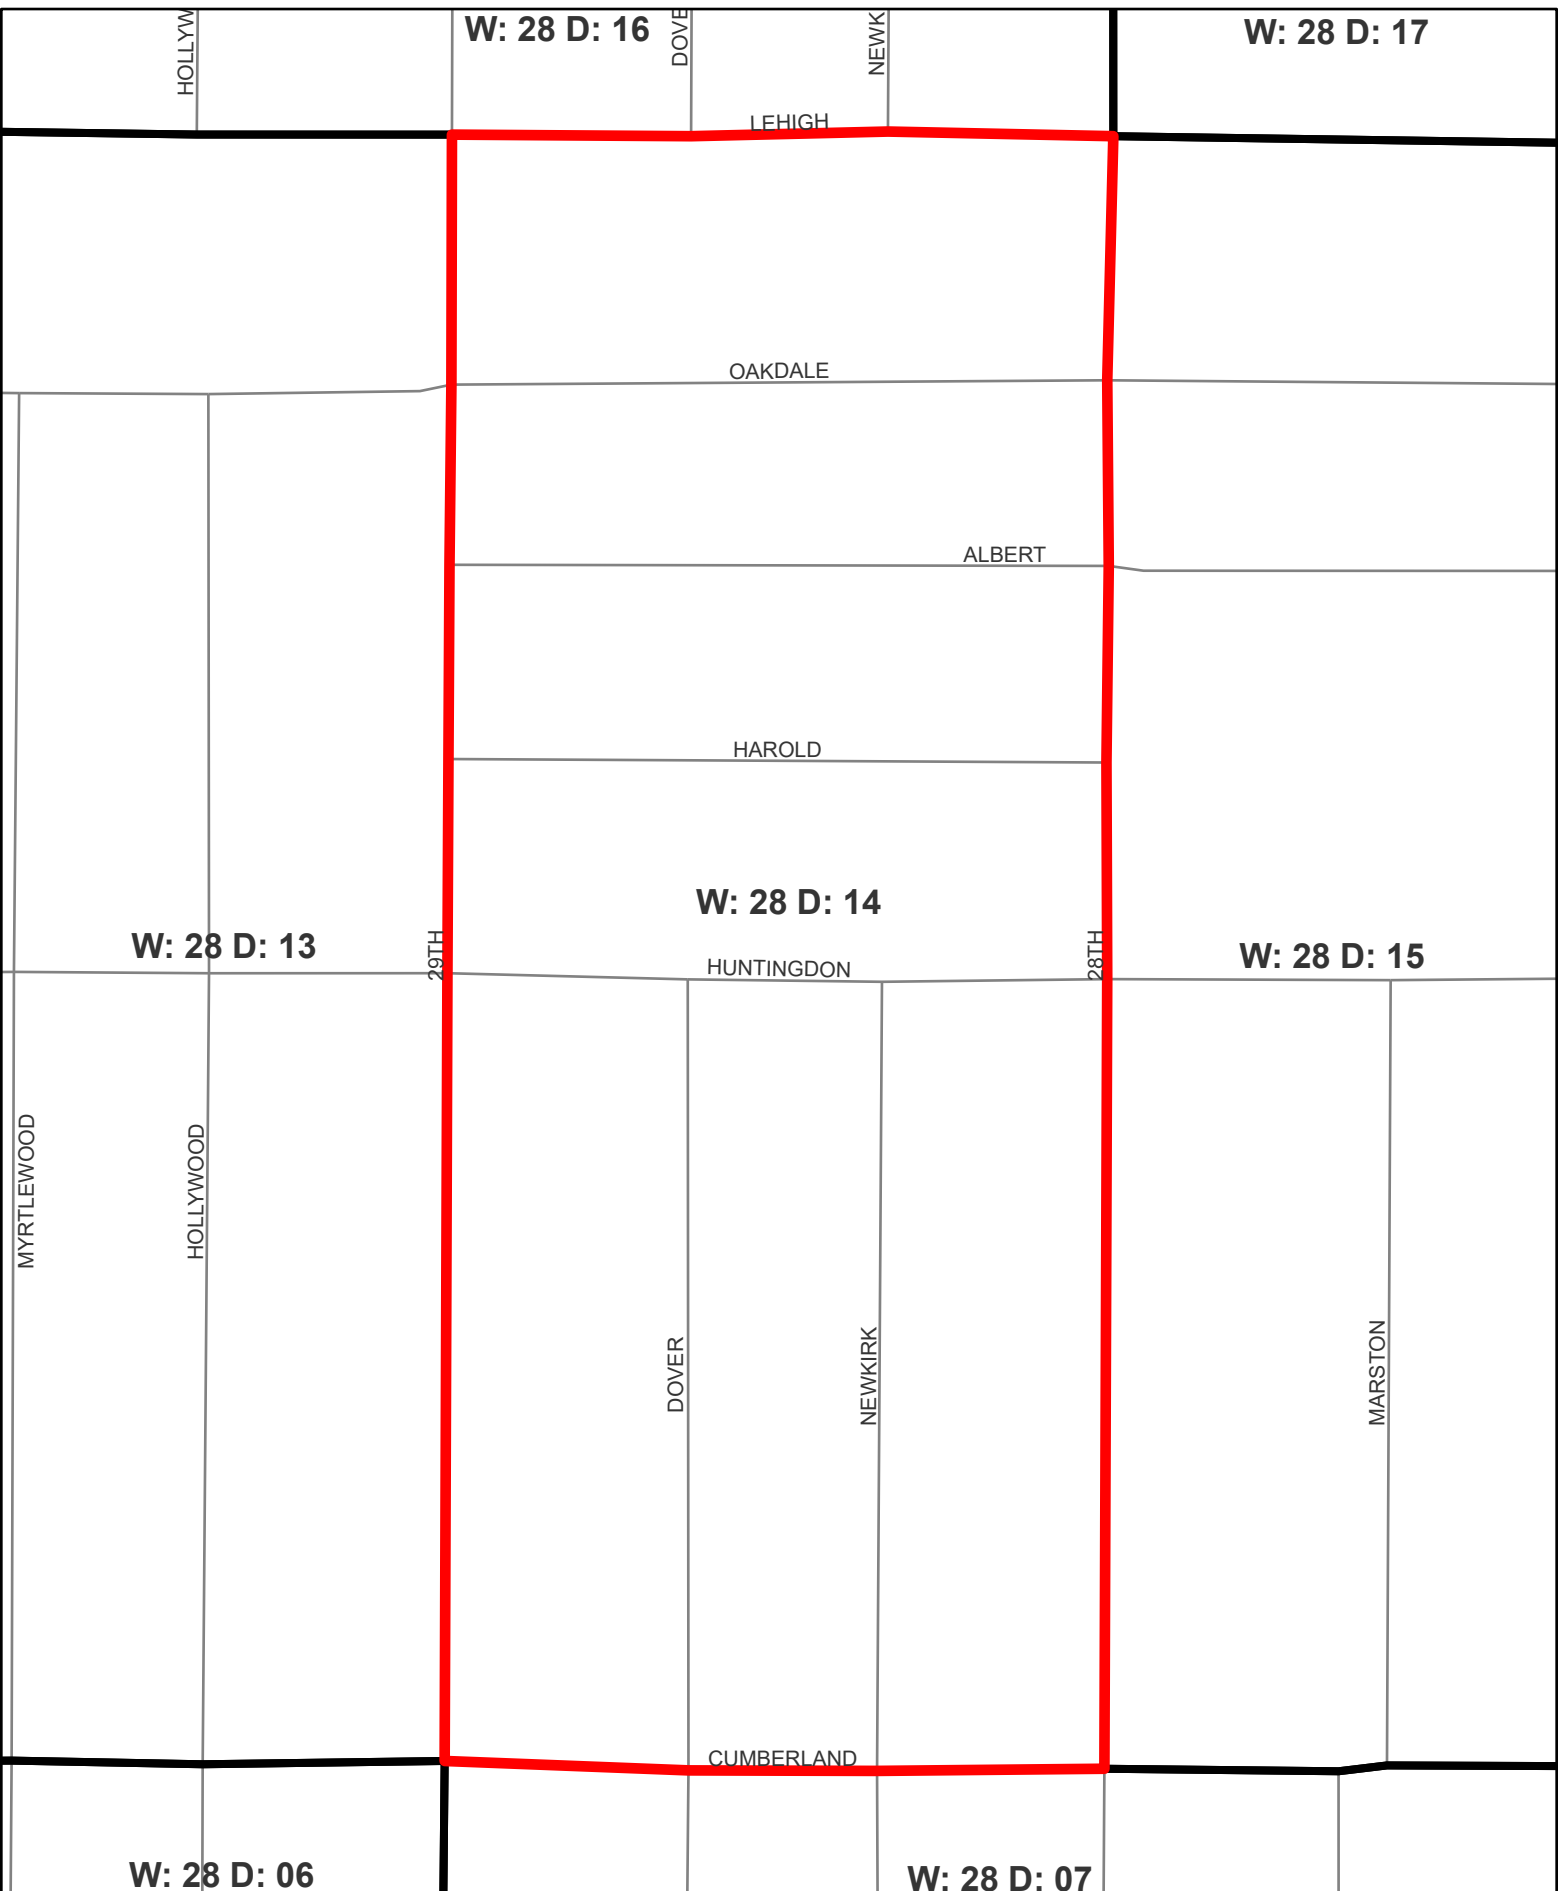

Ward Division: 2814

0 0.04 0.07

Miles