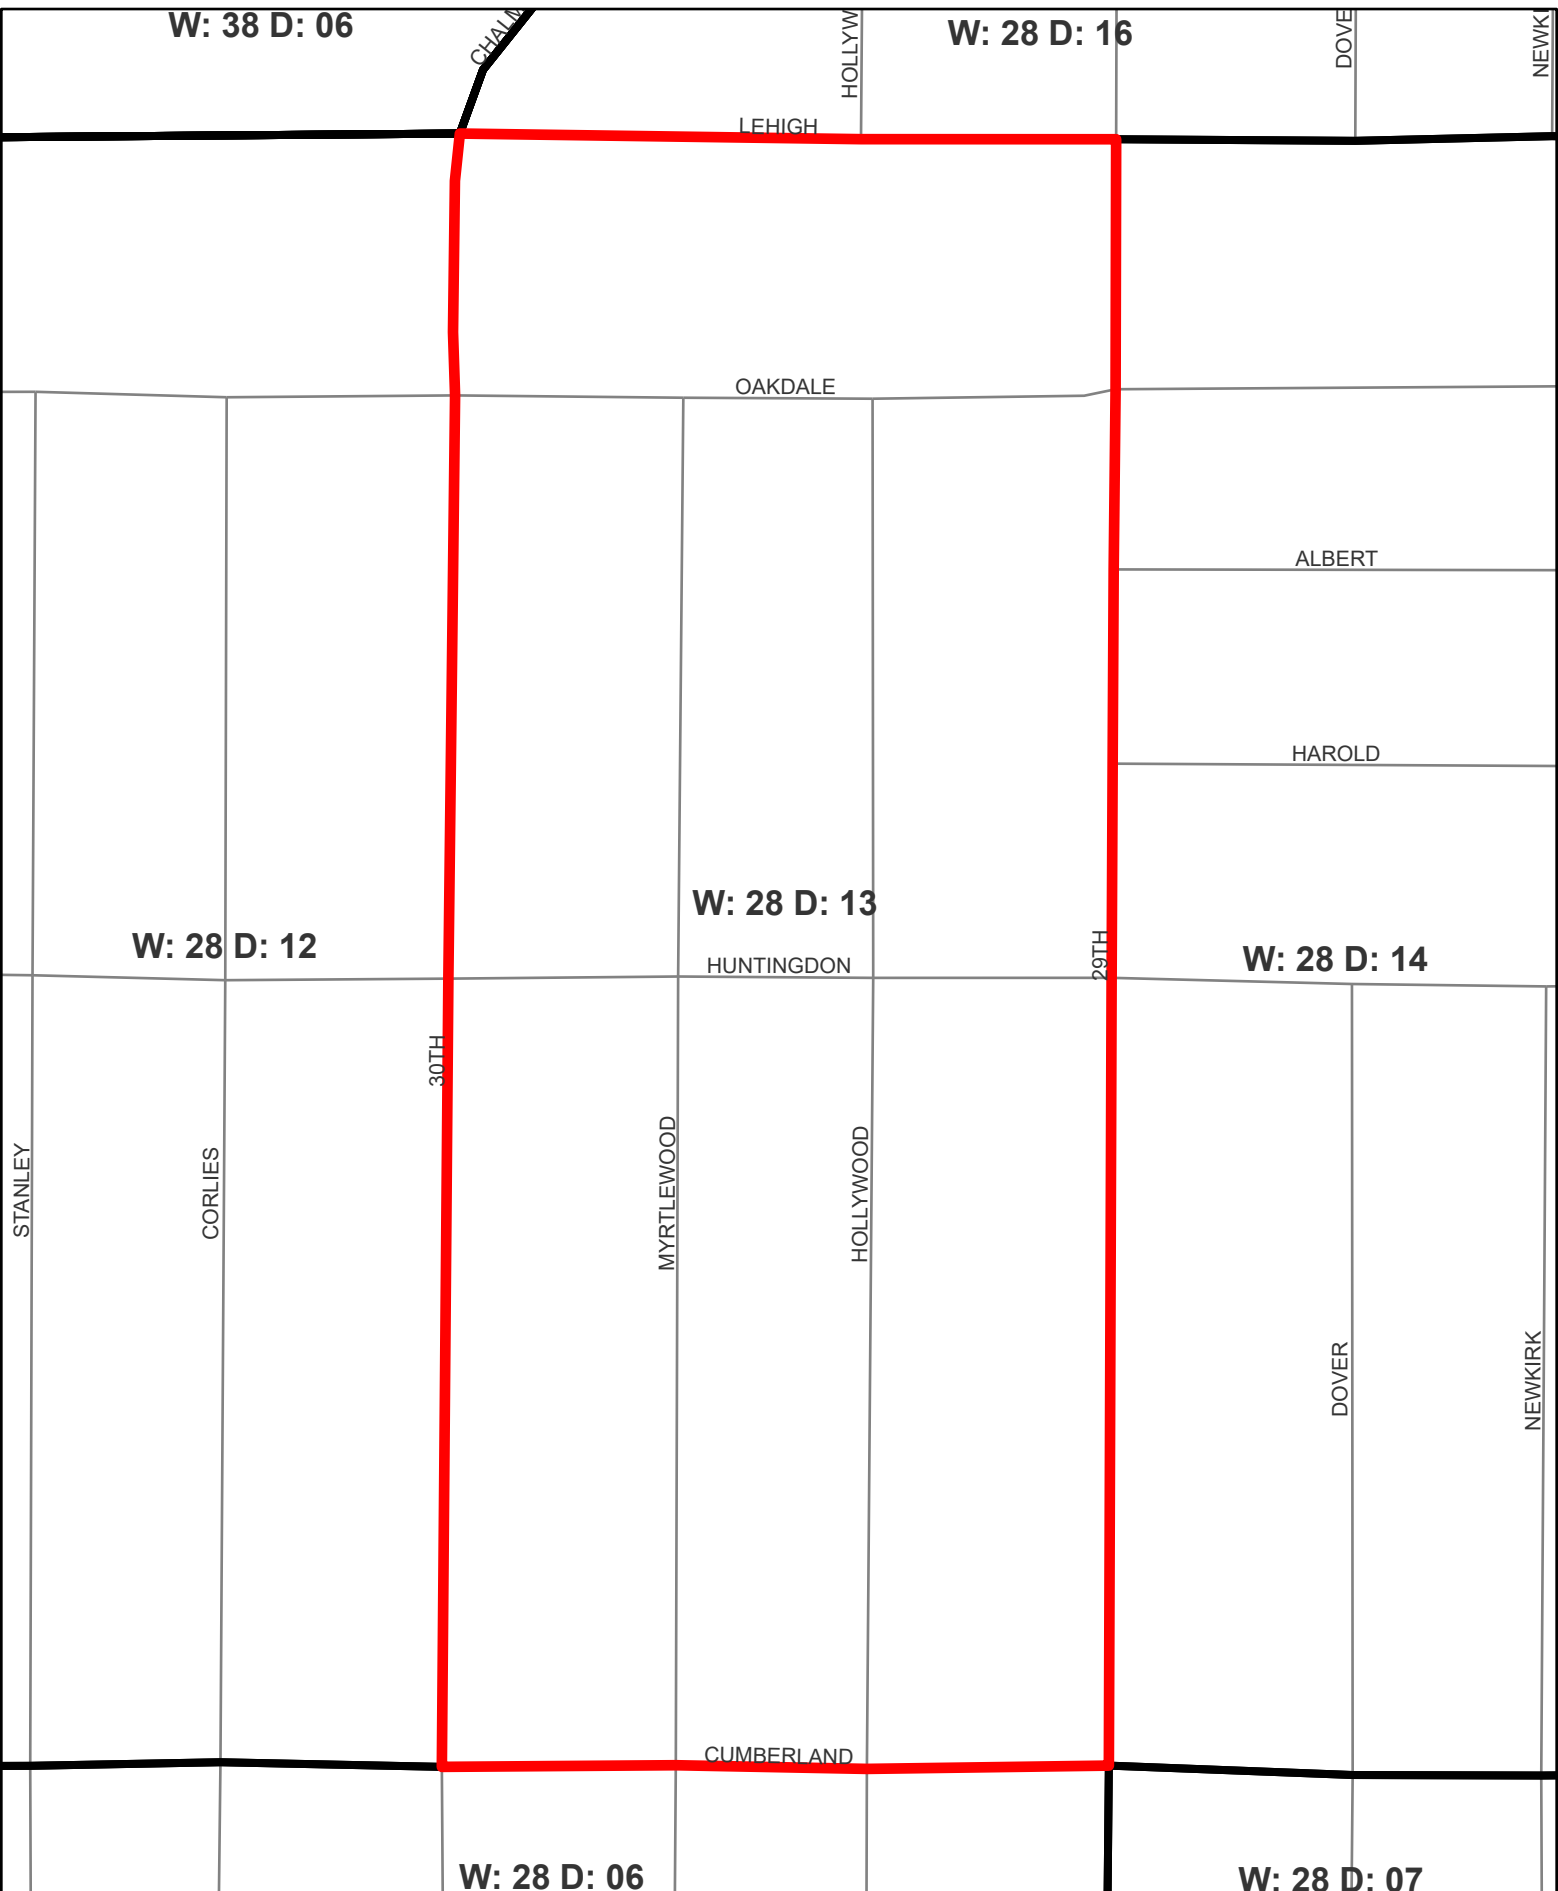

Ward Division: 2813