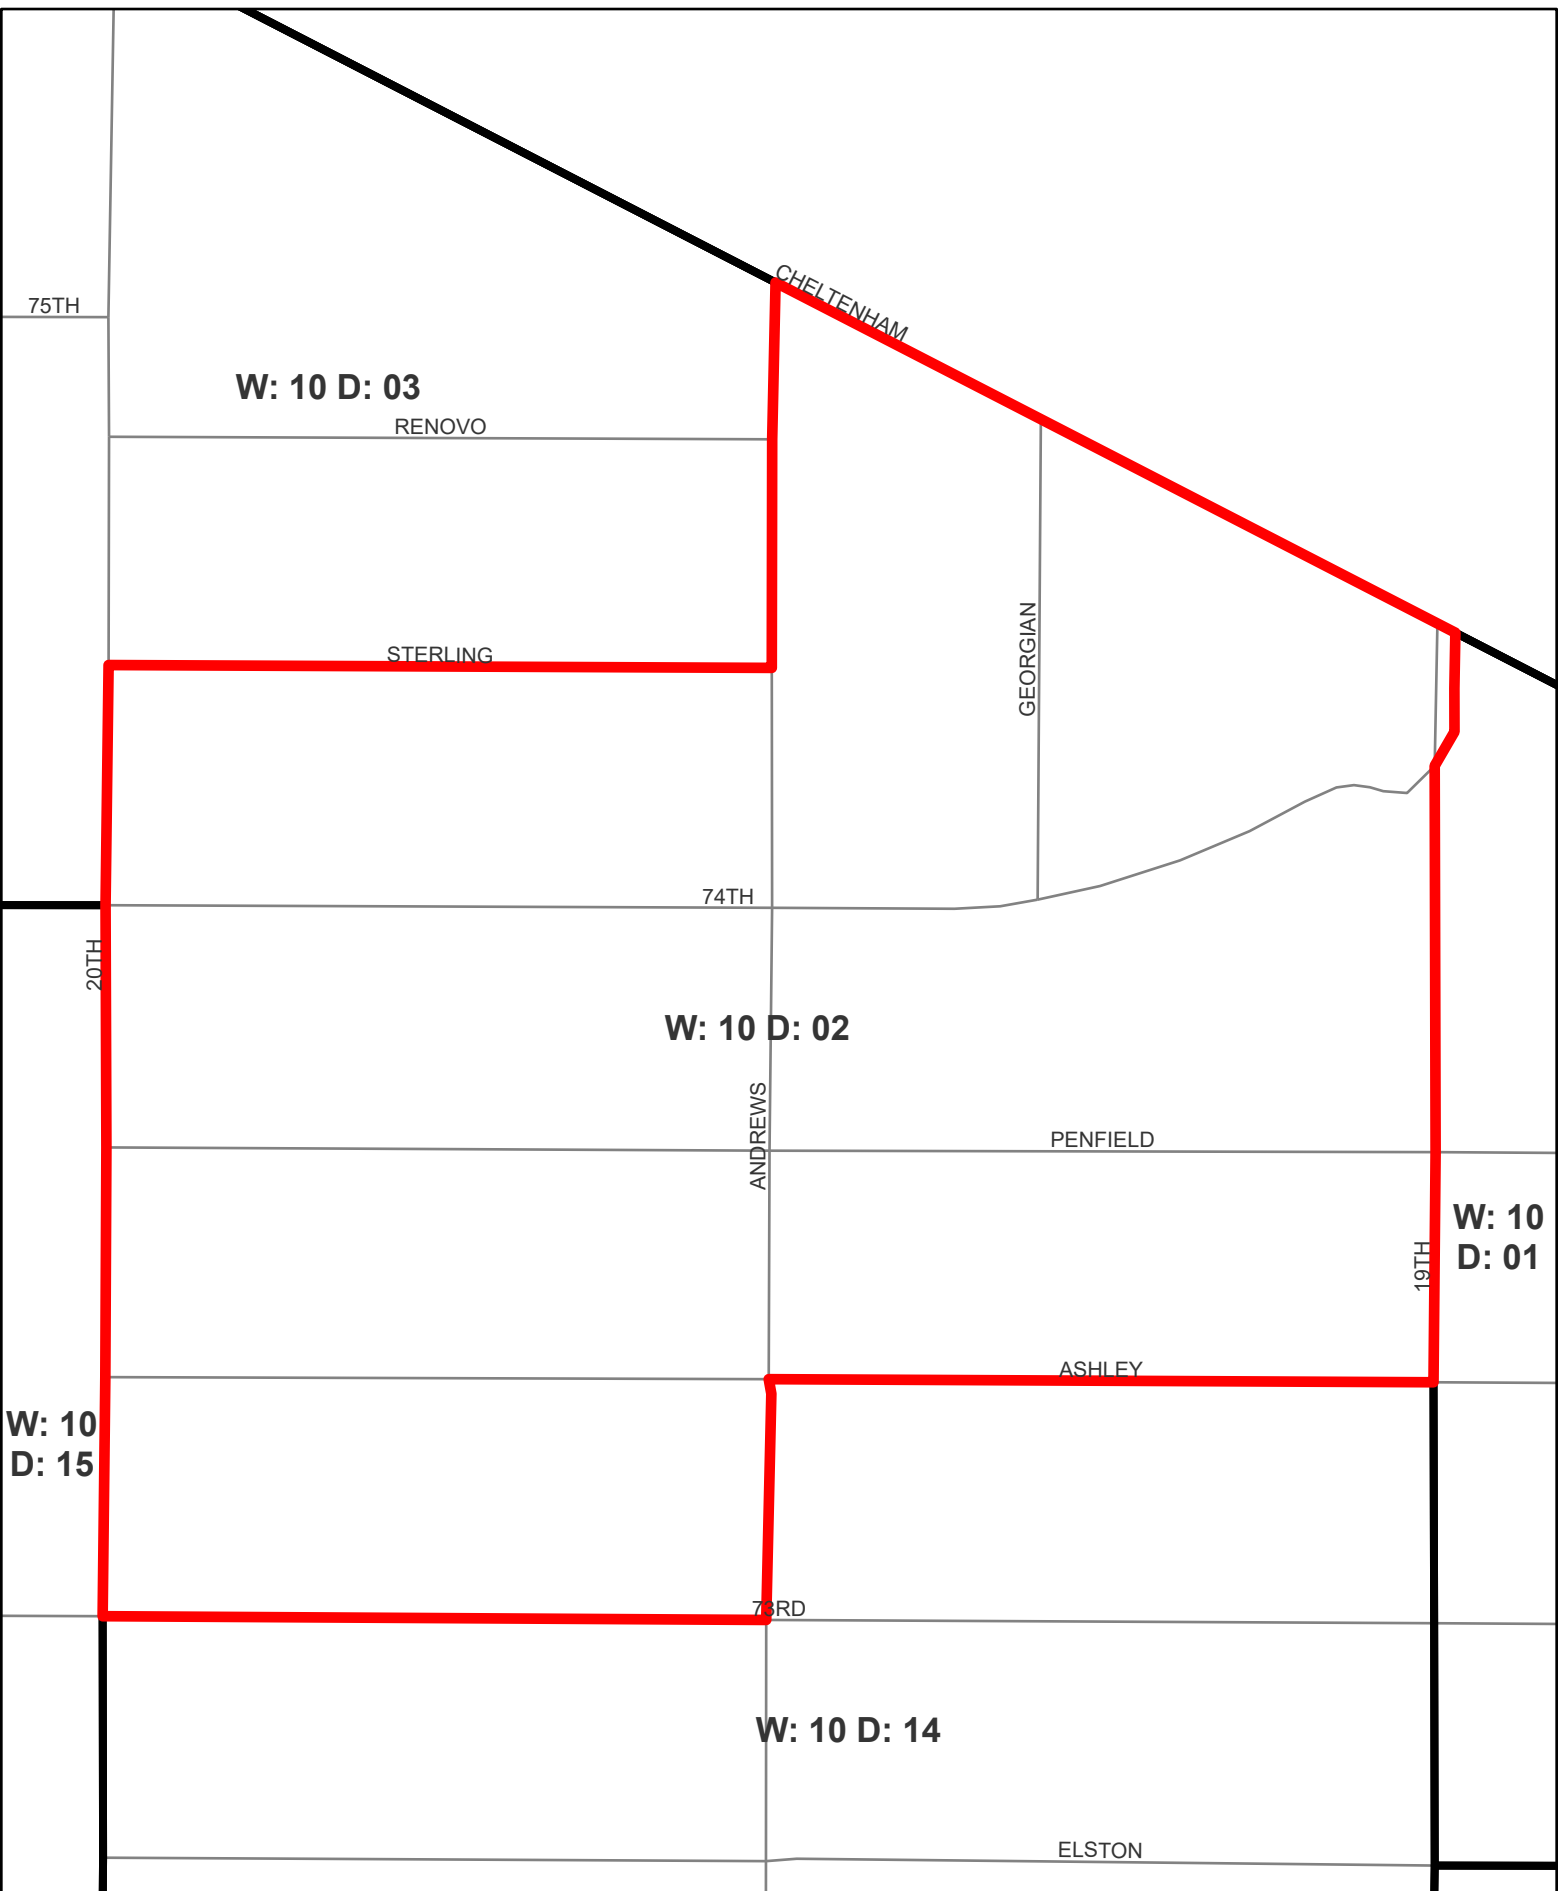

Ward Division: 1001

W: 10
D: 02

PENFIELD

ASHLEY

W: 10 D: 01

73RD

W: 10
D: 14

ELSTON

PLYMOUTH

72ND

W: 10
D: 04

DALLAS

W: 10 D: 12

W: 10
D: 11

0 0.07 0.13

Miles

Ward Division: 1002

W: 10 D: 03

RENOVO

STERLING

74TH

W: 10 D: 02

ANDREWS

PENFIELD

**W: 10
D: 01**

19TH

ASHLEY

**W: 10
D: 15**

73RD

W: 10 D: 14

ELSTON

0 0.04 0.08